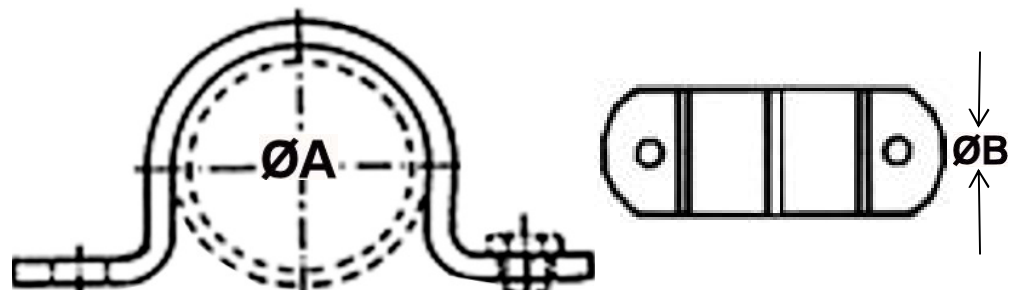

Dimenciones de la Abrazadera Tipo Omega, GalvaOmega